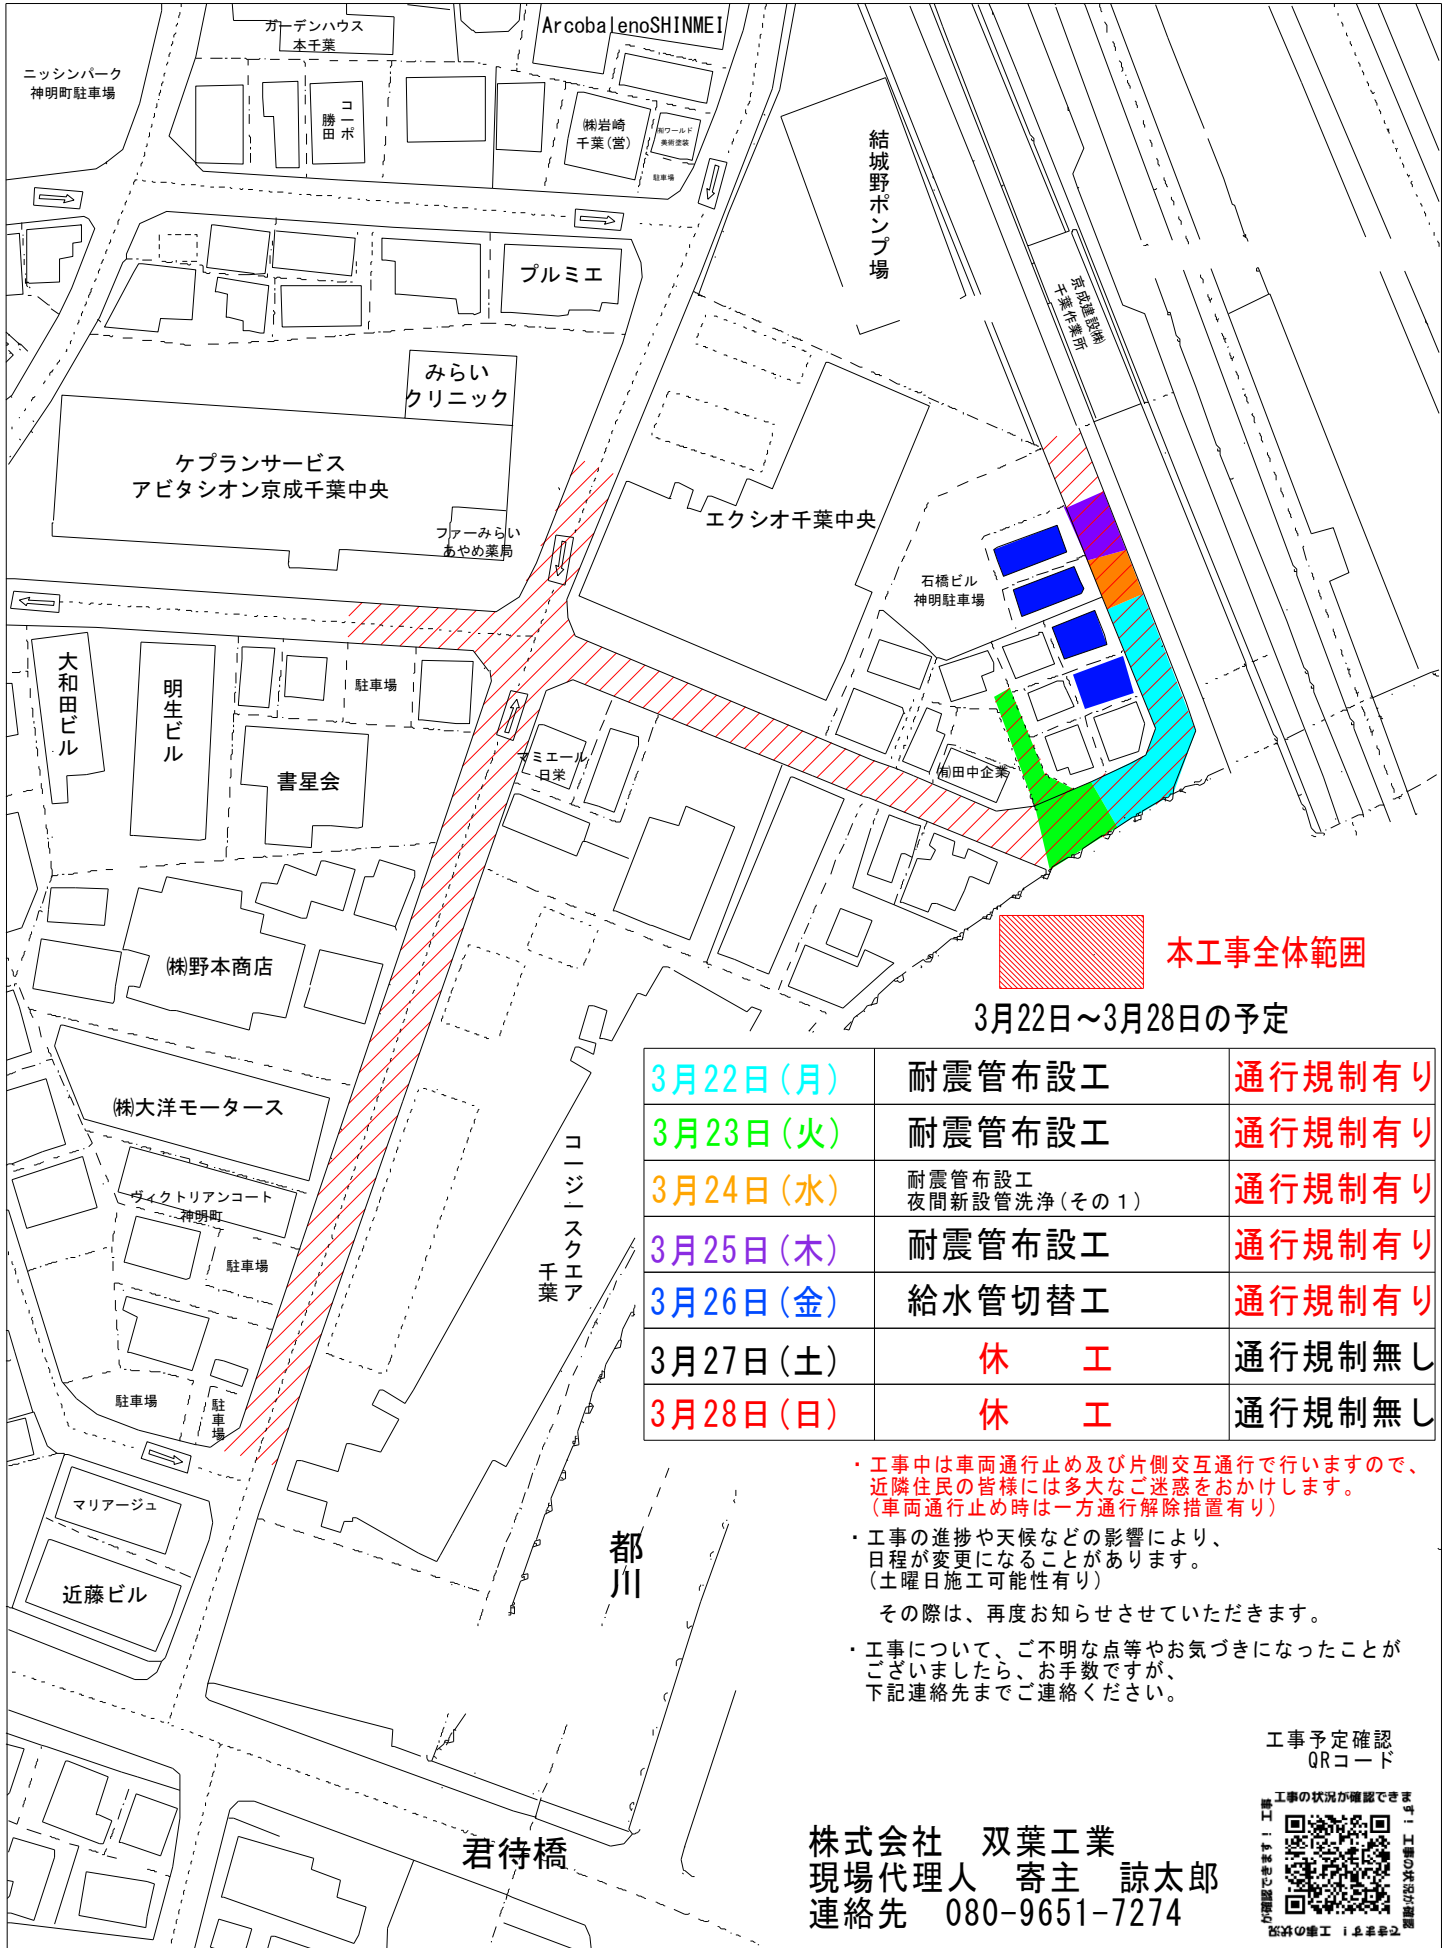

週間予定表 千葉市中央区神明町3番地先配水管整備工事

古い水道管を地震に強い管に取替えます

株式会社 双葉工業