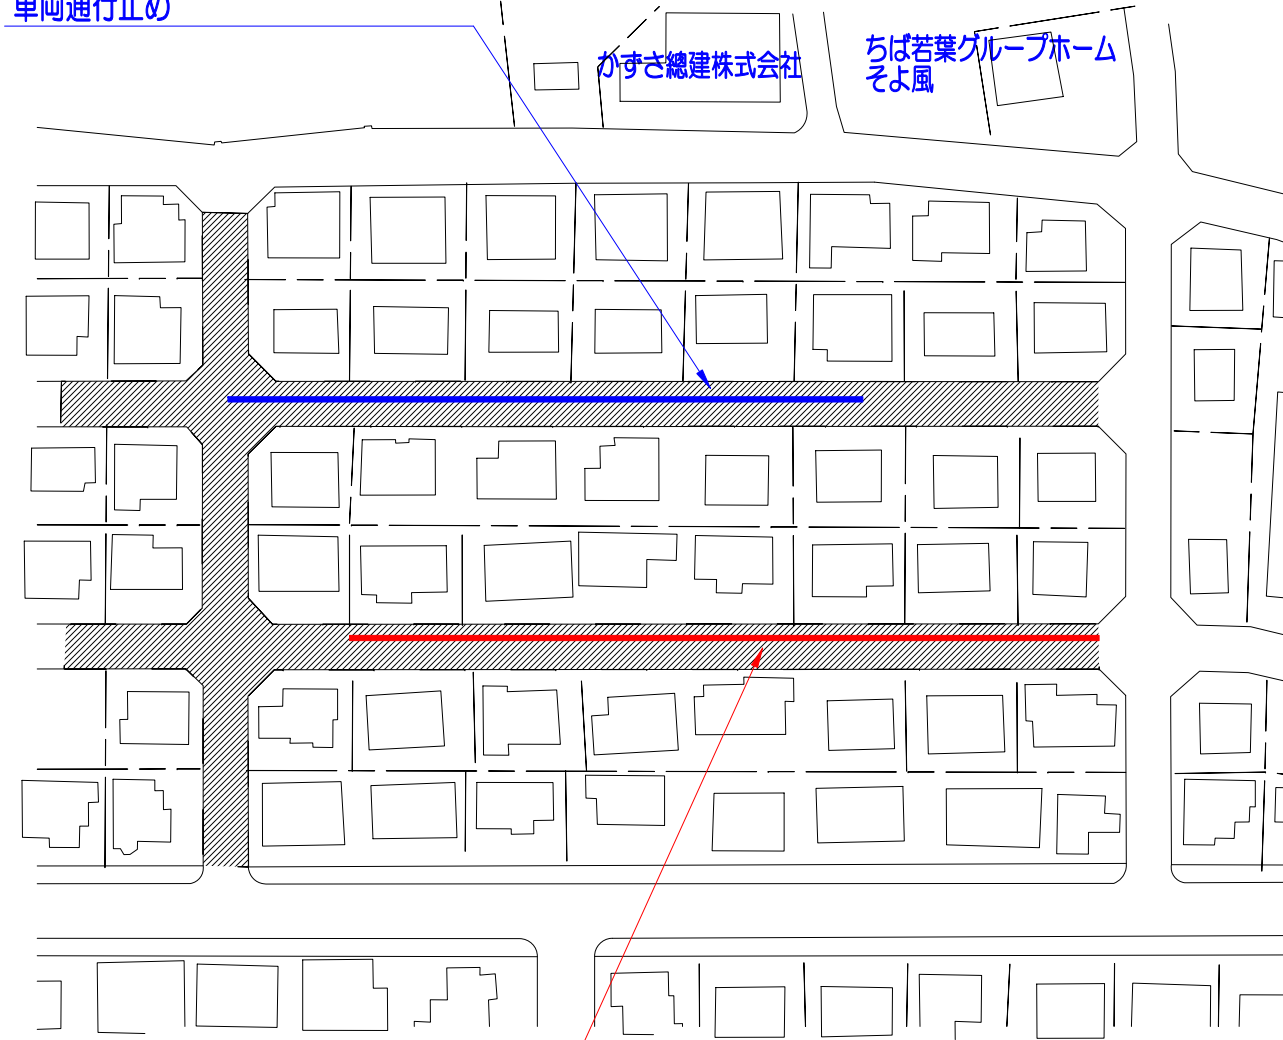

千葉市若葉区都賀の台4丁目28番地先 配水管整備工事 週間工程表

1月18日(木)~1月20日(土) 施工予定
車両通行止め

 → 全体工事範囲

日付	曜日	工事内容
1月15日	月	φ75GXDP布設工
1月16日	火	
1月17日	水	
1月18日	木	
1月19日	金	
1月20日	土	
1月21日	日	休工

※お気づきの点等ございましたら下記連絡先までお気軽にご連絡下さい。
※お車の移動が発生する場合があります。その際は事前に移動場所などご連絡させていただきます。

かずさ総建株式会社

ちば若葉グループホーム
そよ風

1月15日(月)~1月17日(水) 施工予定
車両通行止め

株式会社 双葉工業
TEL 043-292-8305
寄主 諒太郎